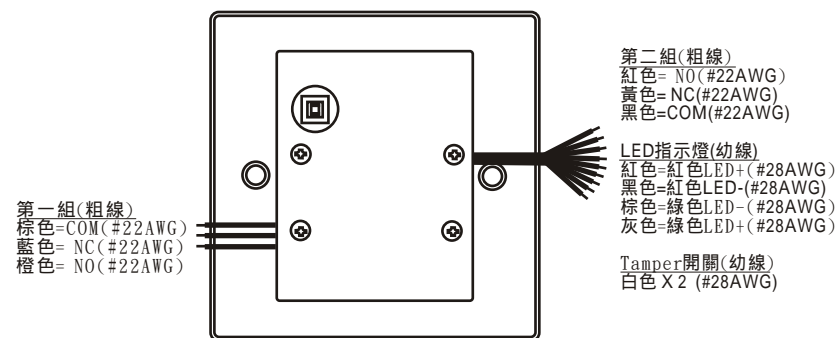

MKS-132多開關圓匙鎖匙開關面板說明書

一. 位置與構造

二. 接線圖

備注: LED電源指示燈輸入=DC6~24V

MKS-134多開關圓匙鎖匙開關面板說明書

一. 位置與構造

二. 接線圖

備注: LED電源指示燈輸入=DC6~24V