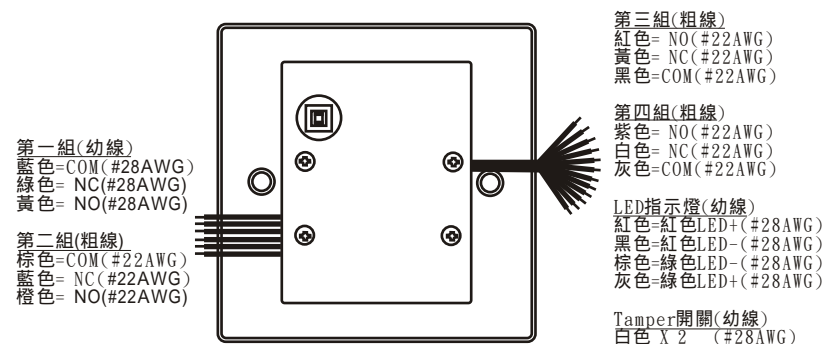

MKS-132多開關圓匙鎖匙開關面板說明書

一. 位置與構造

二. 接線圖

備注: LED電源指示燈輸入=DC6~24V

MKS-134多開關圓匙鎖匙開關面板說明書

一. 位置與構造

二. 接線圖

備注: LED電源指示燈輸入=DC6~24V