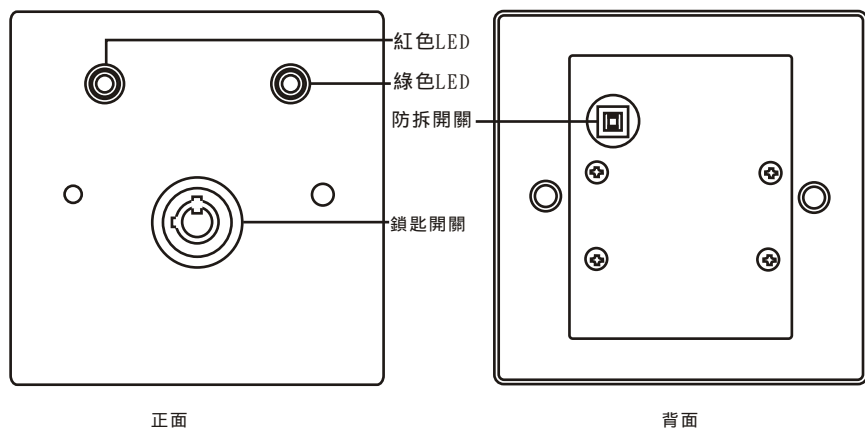

MKS-132多開關圓匙鎖匙開關面板說明書

一. 位置與構造

二. 接線圖

備注: LED電源指示燈輸入=DC6~24V

MKS-134多開關圓匙鎖匙開關面板說明書

一. 位置與構造

二. 接線圖

備注: LED電源指示燈輸入=DC6~24V