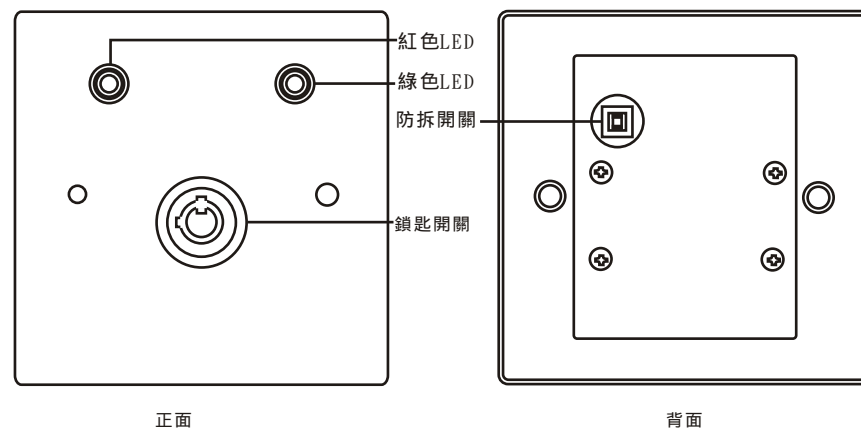

MKS-132多開關圓匙鎖匙開關面板說明書

一. 位置與構造

二. 接線圖

備注: LED電源指示燈輸入=DC6~24V

MKS-134多開關圓匙鎖匙開關面板說明書

一. 位置與構造

二. 接線圖

備注: LED電源指示燈輸入=DC6~24V